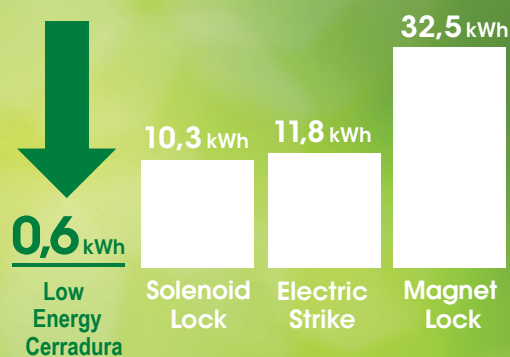

Consumo de Energía / Año