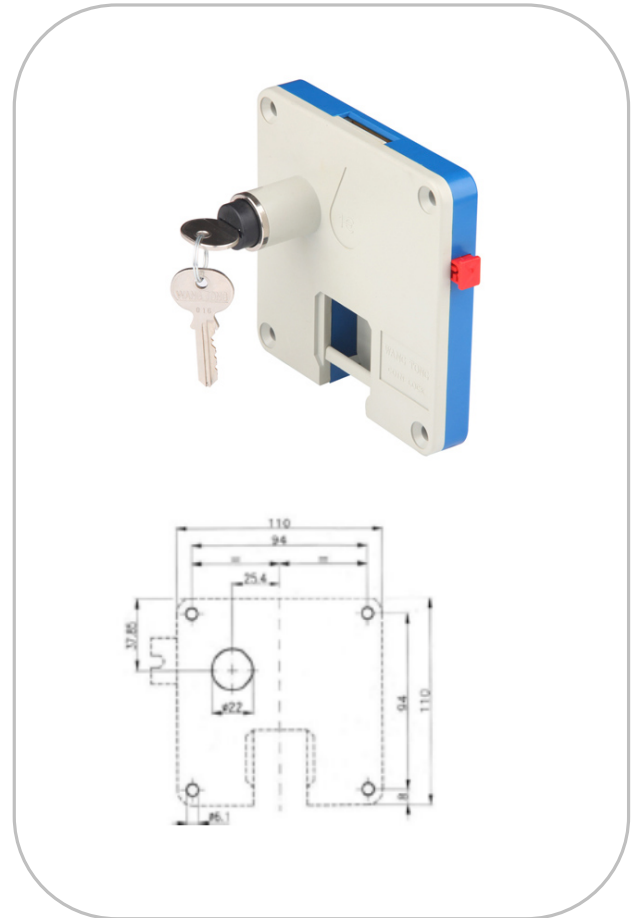

2 Llaves de bronce

1 Receptor de moneda

Especificaciones:

Sistema de cilindro intercambiable.

Llave maestra

Caja de ABS y cilindro de aleación de cinc.

Hasta 700 combinaciones diferentes.

Llave extractora de cilindro

Esta cerradura funciona con moneda de \$100. Se inserta la moneda, se cierra la

puerta y se girar la llave, para bloquear la

puerta y sacar la llave.

Para abrir, se inserta la llave, se gira para

abrir, se abre la puerta, se libera la

moneda.

Terminación: Azul / blanco

Empaque:

Envase unitario

Código: CEM232

Aplicación:

Locker de gimnasios, colegios, industria, etc. Se puede instalar en puertas metálicas o de madera hasta un espesor de 18mm.

Accesorios para cada cerradura

Cilindro de diámetro 19mm y lardo 30mm

Especificaciones:

Cerradura de combinación de 4 diales.

Cilindro de aleación de cinc, cuerpo

giratorio de ABS.

Código recombinaable.

La cerradura opera mediante el disco exterior, el cual gira 90°, para bloquear.