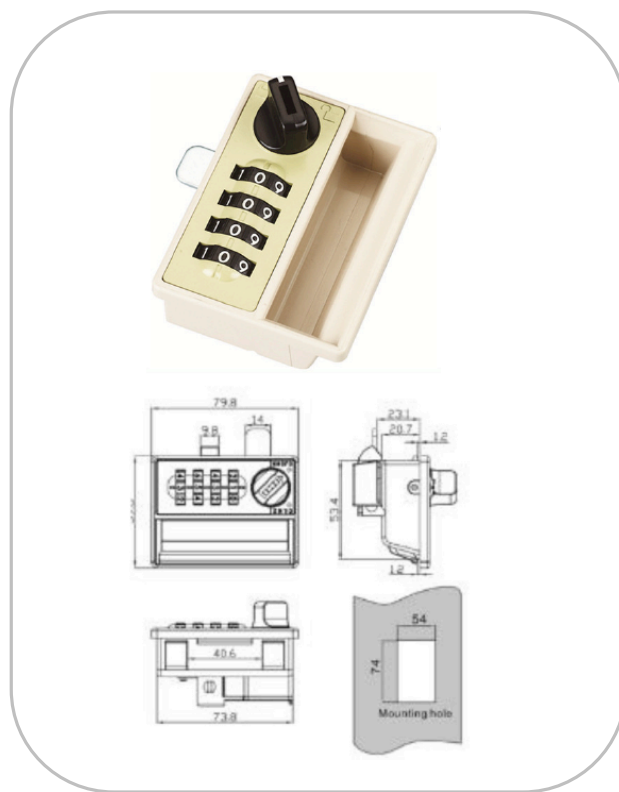

Accesorios para cada cerradura

Cilindro de diámetro 19mm y lardo 30mm

Especificaciones:

Cerradura de combinación de 4 diales.

Cilindro de aleación de cinc, cuerpo

giratorio de ABS.

Código recombinaable.

La cerradura opera mediante el disco exterior, el cual gira 90°, para bloquear.

Accesorios para cada cerradura

1 herramienta para recuperar combinación
1 leva o pata de 50mm de largo

Especificaciones:

Cerradura de combinación para locker metálico con tirador.

A pedido se suministra accesorio para instalación en madera.

Combinación seleccionable para una apertura o permanente.

Materialidad: ABS

Terminación: Beige

Empaque:

Envase unitario

Código: CEM859

Aplicación:

Locker de gimnasios, colegios, industria.
etc.

Permite código de 1 a 9 dígitos.

Conector externo de batería.

Tag de apertura de emergencia.

Voltaje: 6 VDC (3 pilas AA)

Duración batería: 5.000 a 8000 aperturas

Terminación: Cromo satinado

Empaque:

Envase: Unitario