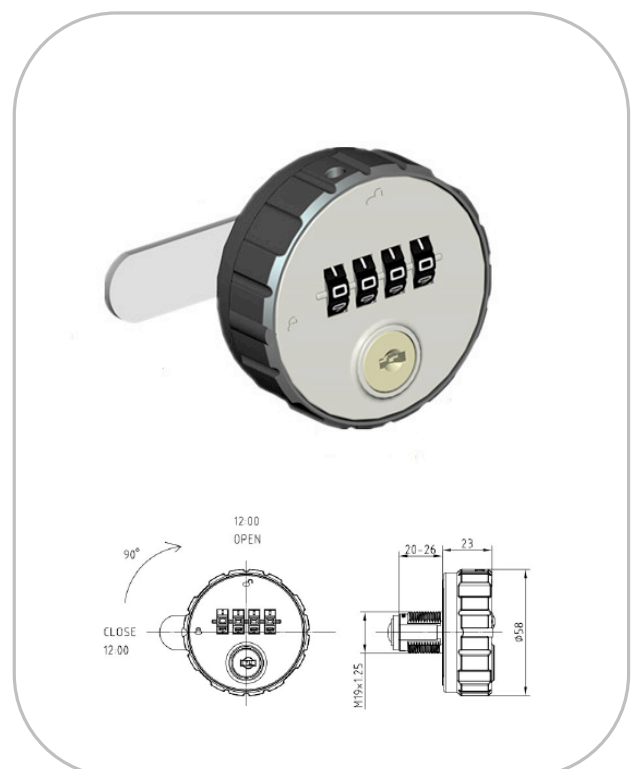

moneda.

Terminación: Azul / blanco

Empaque:

Envase unitario

Código: CEM232

Aplicación:

Locker de gimnasios, colegios, industria, etc. Se puede instalar en puertas metálicas o de madera hasta un espesor de 18mm.

Accesorios para cada cerradura

Cilindro de diámetro 19mm y lardo 30mm

Especificaciones:

Cerradura de combinación de 4 diales.

Cilindro de aleación de cinc, cuerpo

giratorio de ABS.

Código recombinaable.

La cerradura opera mediante el disco exterior, el cual gira 90°, para bloquear.

Terminación: Negro / Beige

Empaque:

Envase: Unitario

CERRADURAS PARA MUEBLES

Productos especiales

Código: CEM231

Aplicación:

Locker de gimnasios, colegios, industria.
Etc

Accesorios para cada cerradura

1 herramienta para recuperar combinación
1 leva o pata de 50mm de largo

Especificaciones:

Cerradura de combinación para locker metálico con tirador.

A pedido se suministra accesorio para instalación en madera.