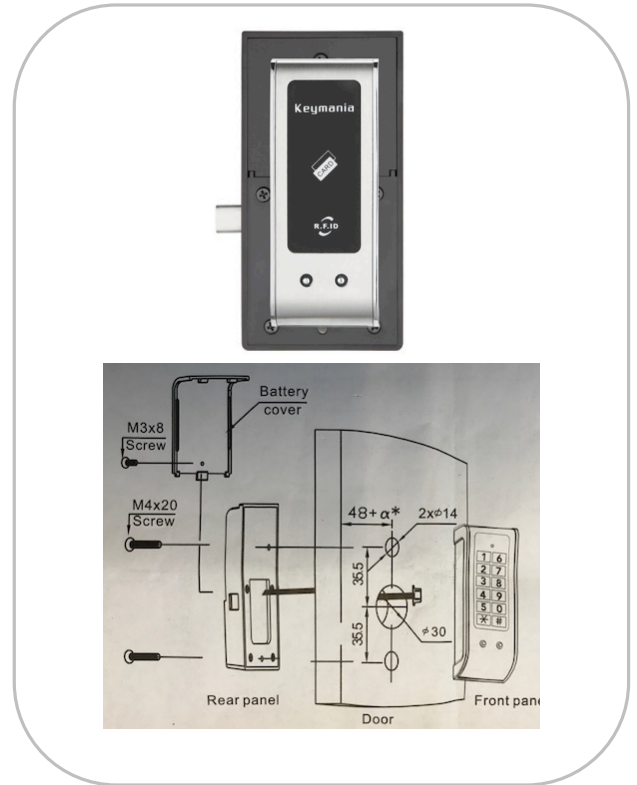

Tag de apertura de emergencia.

Voltaje: 6 VDC (3 pilas AA)

Duración batería: 5.000 a 8000 aperturas

Terminación: Cromo satinado

Empaque:

Envase: Unitario

Código: CEM899

Aplicación: